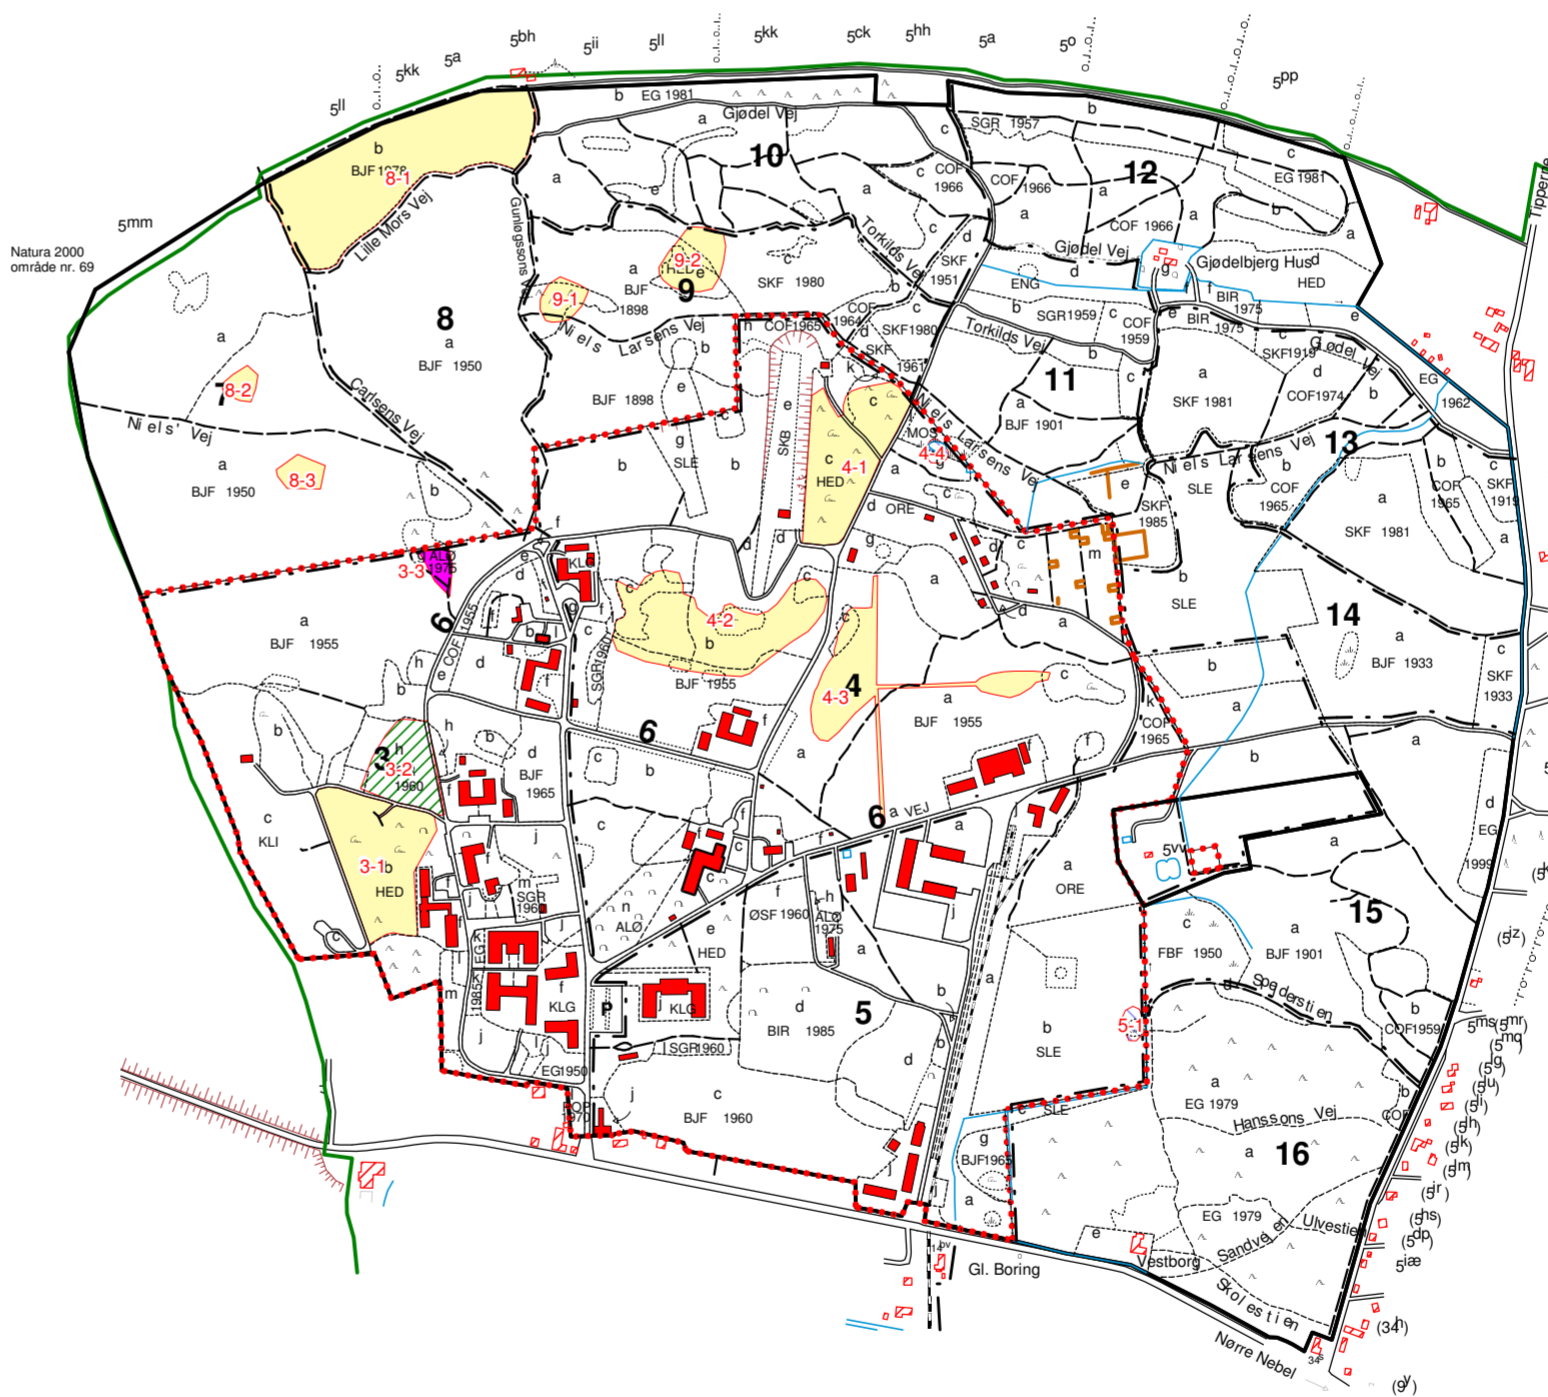

Kortbilag 2

Aktivitetskort

Nymindegab Skyde- og øvelsesterræn

302 ha

2012

- Signatur**
- Bekæmpelse af kæmpe-bjørneklo
 - Foryngelse af skov
 - Oprensning/udvidelse af vandhul
 - Rydning af opvækst i klitlavning
 - Rydning af opvækst undtaget eg
- 1-1** AktivitetsID

Kortbilag 1

Grundkort

Nymindegab Skyde- og øvelsesterræn

302 ha

2012

Signatur

Skov:	
	Løv 32 ha
	Nål 142 ha
Lysåbne arealer:	
	Overdrev 11 ha
	Mose 0,5 ha
	Eng 1 ha
	Hede 16 ha
Øvrige arealer:	
	Slette 14 ha
	Øvrige ubevoksede arealer 85 ha

Linier:

	Afdelingsgrænse
	Dellittra
	Fredningsgrænse
	Hegn
	Jorddige
	Litra
	Læhegn
	Natura 2000 område
	Skrænt
	Stengærde
	Strømpil
	Søbred
	Ydergrænse

Vej:

	Bæltespor
	Skovvej
	Spor
	Sti
	Vej

Signatur:

	Løv
	Nål
	Nåletrækrat
	Løvtrækrat
	Fortidsminde
	Mose, rør/siv
	Blødbund
	Hede