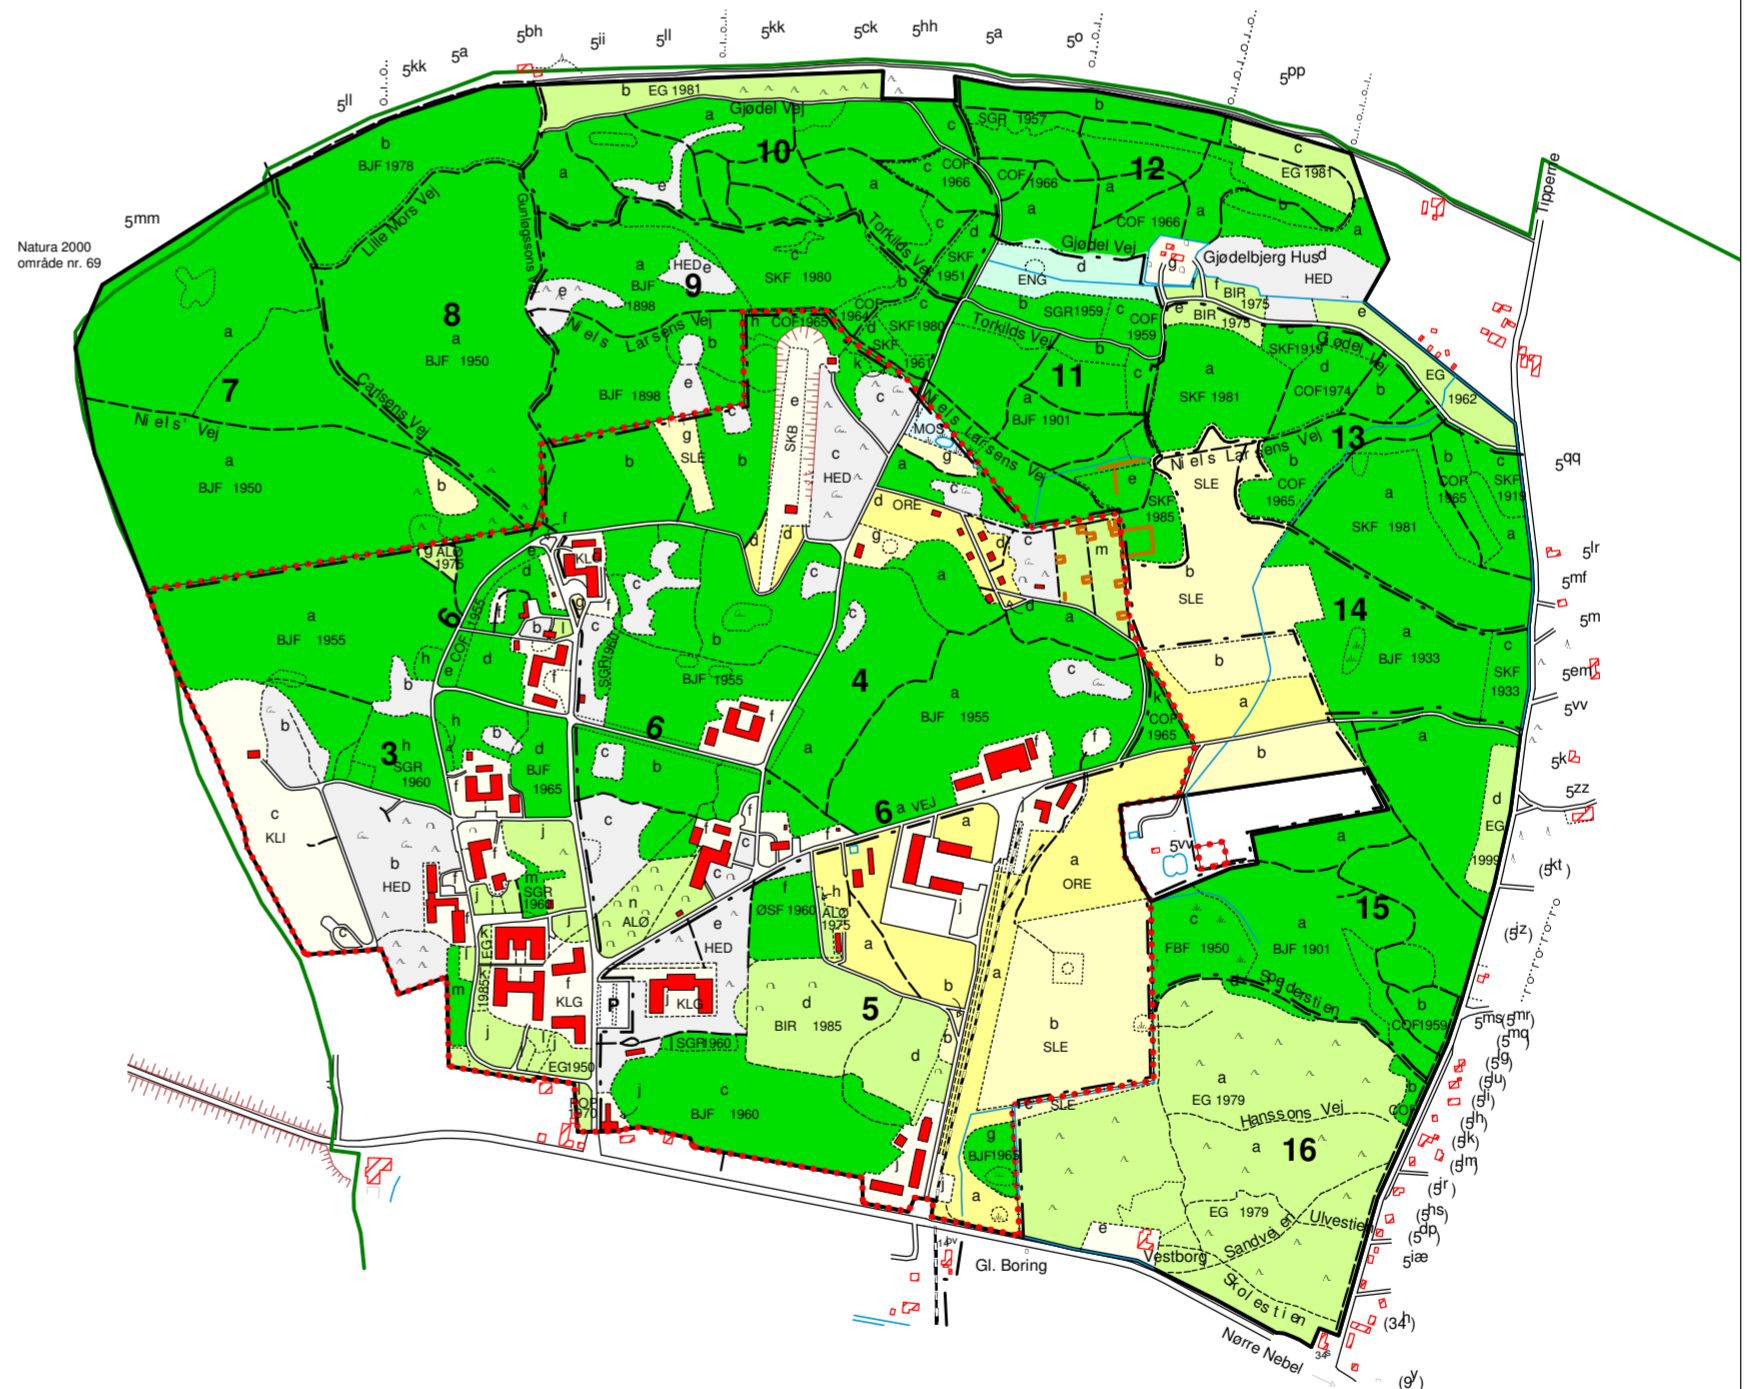

Kortbilag 2

Aktivitetskort

Nymindegab Skyde- og øvelsesterræn

302 ha

2012

- Signatur**
- Bekæmpelse af kæmpe-bjørneklo
 - Foryngelse af skov
 - Oprensning/udvidelse af vandhul
 - Rydning af opvækst i klitlavning
 - Rydning af opvækst undtaget eg
- 1-1** AktivitetsID

Kortbilag 1

Grundkort

Nymindegab Skyde- og øvelsesterræn

302 ha

2012

Signatur

Skov:	
	Løv 32 ha
	Nål 142 ha
Lysåbne arealer:	
	Overdrev 11 ha
	Mose 0,5 ha
	Eng 1 ha
	Hede 16 ha
Øvrige arealer:	
	Slette 14 ha
	Øvrige ubevoksede arealer 85 ha

Linier:

	Afdelingsgrænse
	Dellittra
	Fredningsgrænse
	Hegn
	Jorddige
	Litra
	Læhegn
	Natura 2000 område
	Skrænt
	Stengærde
	Strømpil
	Søbred
	Ydergrænse

Vej:

	Bæltespor
	Skovvej
	Spor
	Sti
	Vej

Signatur:

	Løv
	Nål
	Nåletrækrat
	Løvtrækrat
	Fortidsminde
	Mose, rør/siv
	Blødbund
	Hede