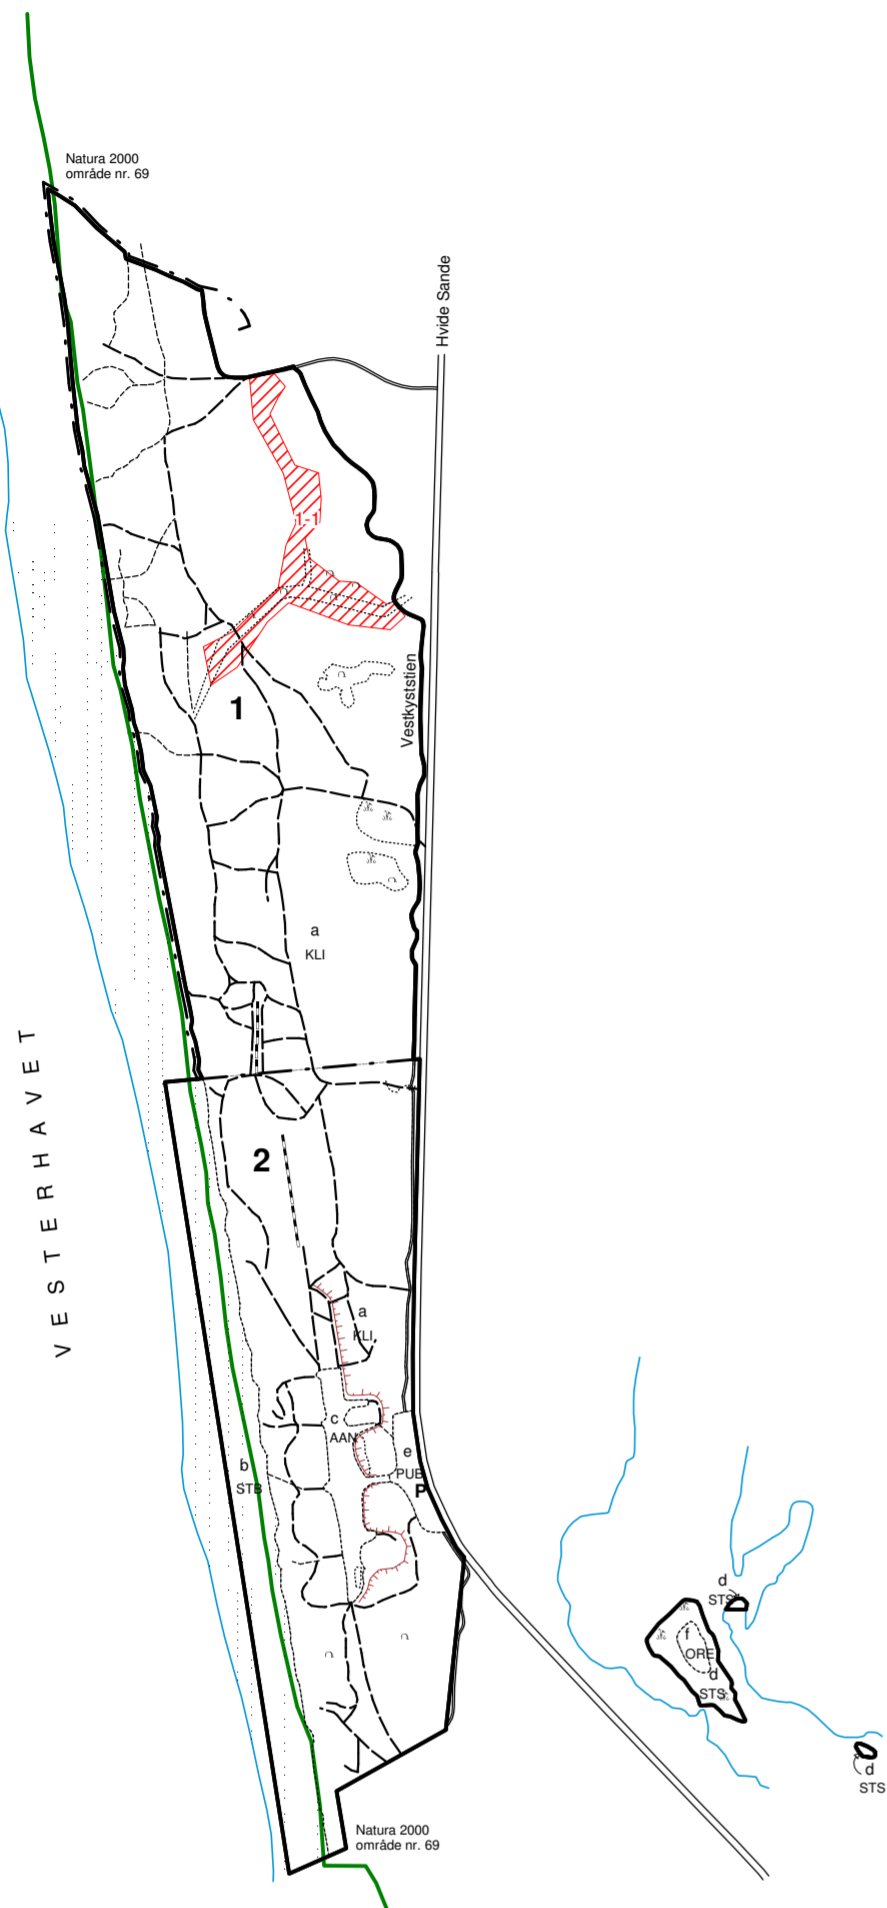

Kortbilag 2

Aktivitetskort

Nymindegab Skyde- og øvelsesterræn

302 ha

2012

- Signatur**
- Bekæmpelse af kæmpe-bjørneklo
 - Foryngelse af skov
 - Oprensning/udvidelse af vandhul
 - Rydning af opvækst i klitlavning
 - Rydning af opvækst undtaget eg
- 1-1** AktivitetsID

Kortbilag 1

Grundkort

Nymindegab Skyde- og øvelsesterræn

302 ha

2012

Signatur

Skov:	
	Løv 32 ha
	Nål 142 ha
Lysåbne arealer:	
	Overdrev 11 ha
	Mose 0,5 ha
	Eng 1 ha
	Hede 16 ha
Øvrige arealer:	
	Slette 14 ha
	Øvrige ubevoksede arealer 85 ha

Linier:

	Afdelingsgrænse
	Dellittra
	Fredningsgrænse
	Hegn
	Jorddige
	Litra
	Læhegn
	Natura 2000 område
	Skrænt
	Stengærde
	Strømpil
	Søbred
	Ydergrænse

Vej:

	Bæltespor
	Skovvej
	Spor
	Sti
	Vej

Signatur:

	Løv
	Nål
	Nåletrækrat
	Løvtrækrat
	Fortidsminde
	Mose, rør/siv
	Blødbund
	Hede