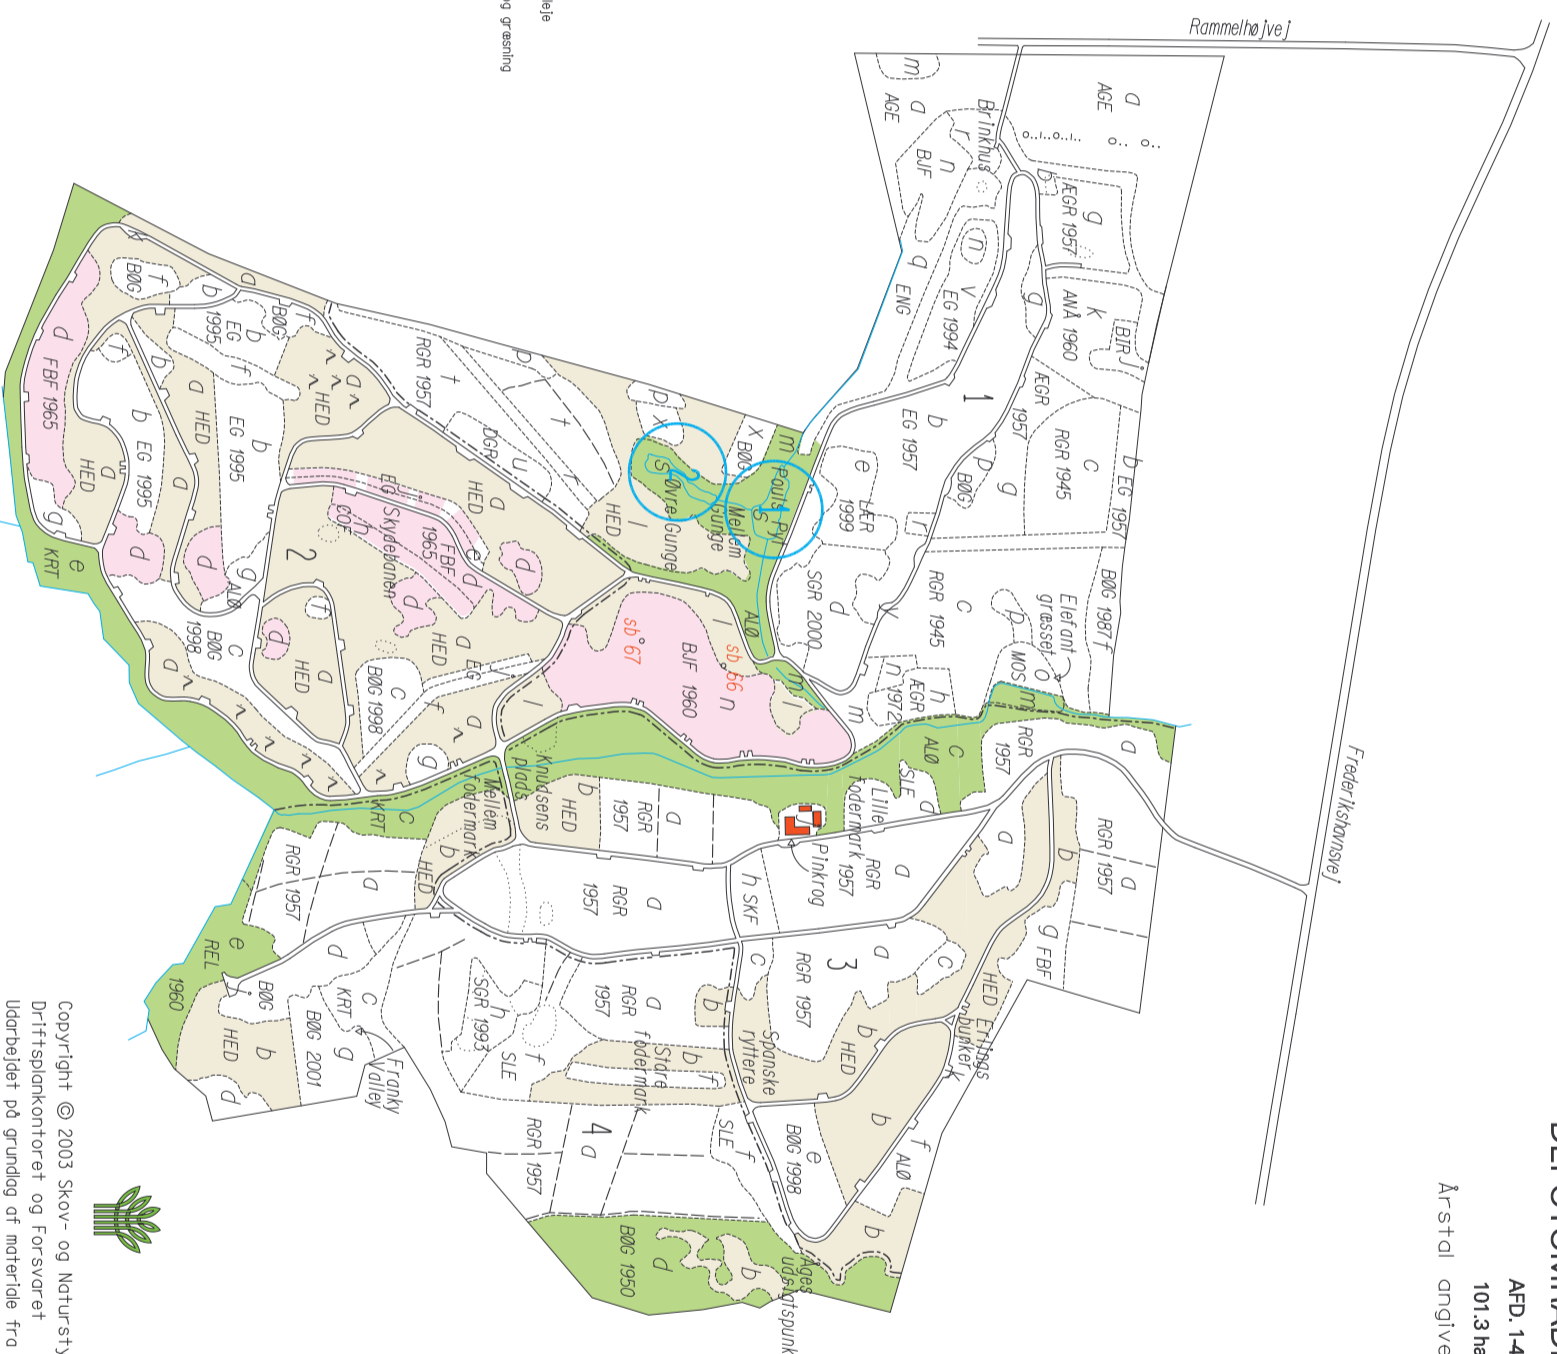

EG 1982 Træer t. m. Anlægsår

Afdelingsgrænse

Litrøgrænse

Ultrærøt bevoksningsgrænse

Matrikelskel

Offentlig vej

Bifrost vej

Spør

Grøft

Levende hegn

Egen bygning

Fremmed bygning

Notationens sørne-  
bestrøelsesnummer

Søbrød

Engblød bund

PLEJETTILTAG:

Skov som udgår af forslig drift

Opvækst der ryddes som led i hedepleje

Hedeareder der plejes ved slåning og græsning

1

Vadområde der plejes  
Nr. refererer til planteket

Copyright © 2003 Skov- og Naturstyrelsen,  
Driftsplankontoret og Forsvaret  
Udarbejdet på grundlag af materiale fra  
kort- og Matrikelstyrelsen i henhold til tilladelse 618-97

1 : 8000

1 ha

0 100 200 300 400 500 m