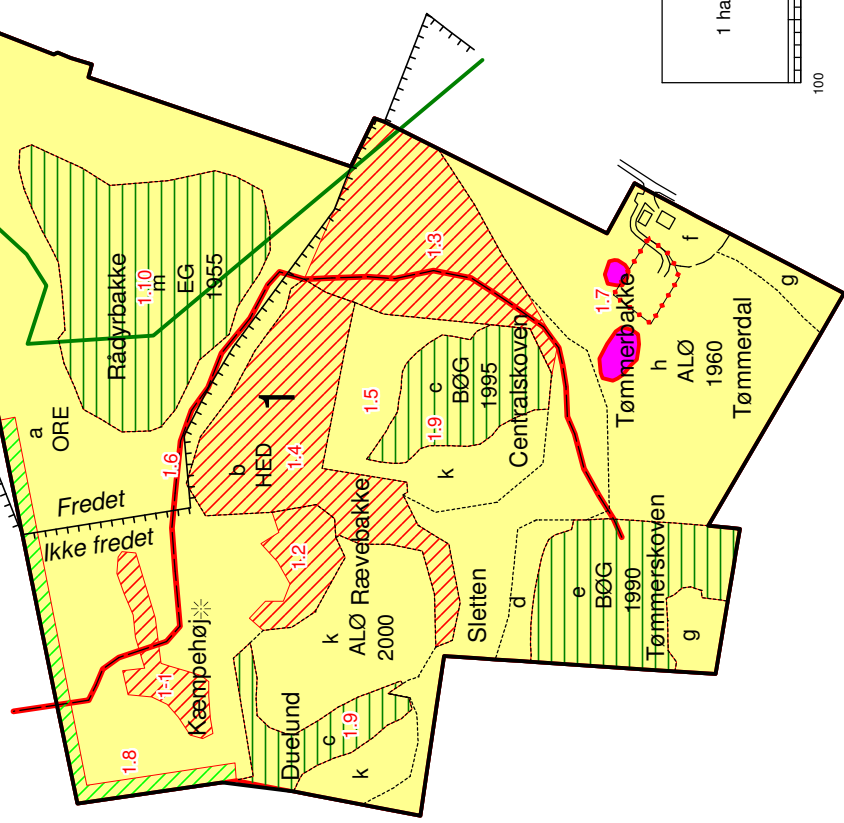

Kortbilag 2 Aktivitetskort Regan Vest

28 ha
2012

Natura 2000
områdenr. 18

Signatur

-  Beplantningspleje
-  Rydning
-  Tynding
-  Slåning af spor
-  Bekæmpelse af invasive arter
-  Afgræsning

1.7 AktivitetsID

Kortbilag 1

Grundkort

Regan Vest

28 ha

2012

Natura 2000
områdenr. 18

Signatur

Skov:	
	Løv
	Nål
Lysåbne arealer:	
	Overdrev
	Hede
	Øvrige arealer:
	Øvrige ubevoksede arealer

Linier:

	Afdelingsgrænse	12 ha
	Dellittra	1 ha
	Fredningsgrænse	1 ha
	Hegn	1 ha
	Jorddige	
	Litra	
	Læhegn	
	Natura 2000 område	13 ha
	Skrænt	2 ha
	Stengærde	
	Strømpil	
	Søbrød	
	Ydegrænse	

Veje:

	Bæltespor
	Skovvej
	Spor
	Sti
	Vej