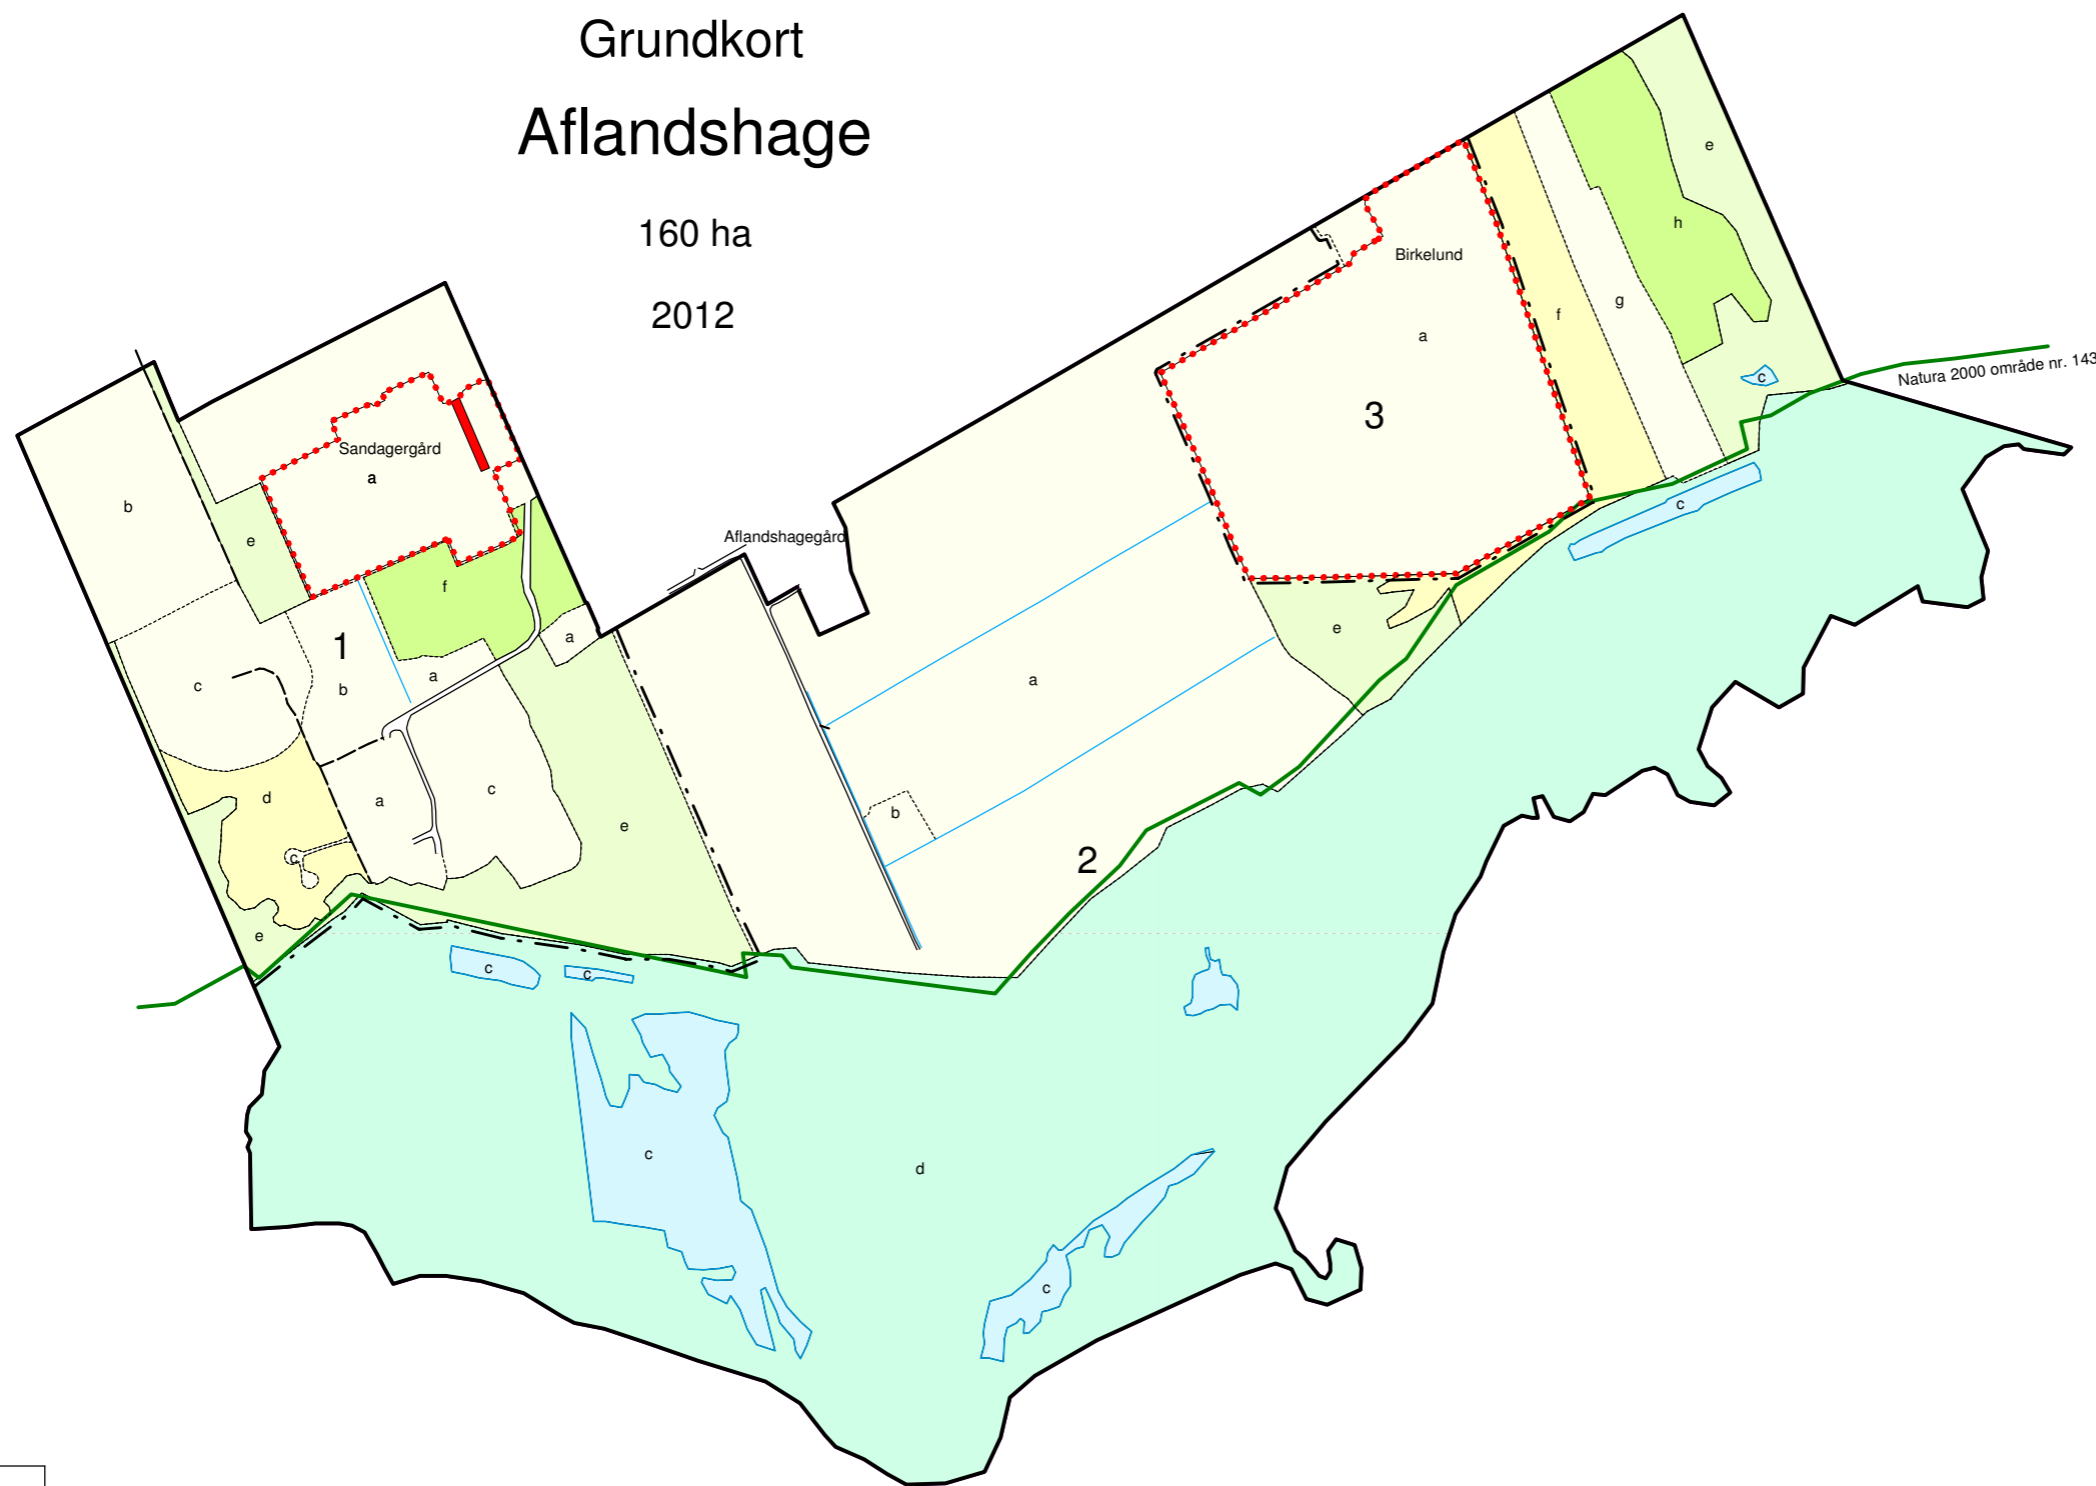

Kortbilag 1

Grundkort

Aflandshage

160 ha

2012

Signatur

Skov:		
	Løv	5 ha
Lysåbne arealer:		
	Sø og vandløb	6 ha
	Strandeng	64 ha
	Slette	6 ha
	Øvrige ubevoksede arealer	67 ha
	Krat	13 ha

Linier:

	Afdelingsgrænse
	Hegn
	Litra
	Søbred
	Ydergrænse

Veje:

	Spor
	Vej