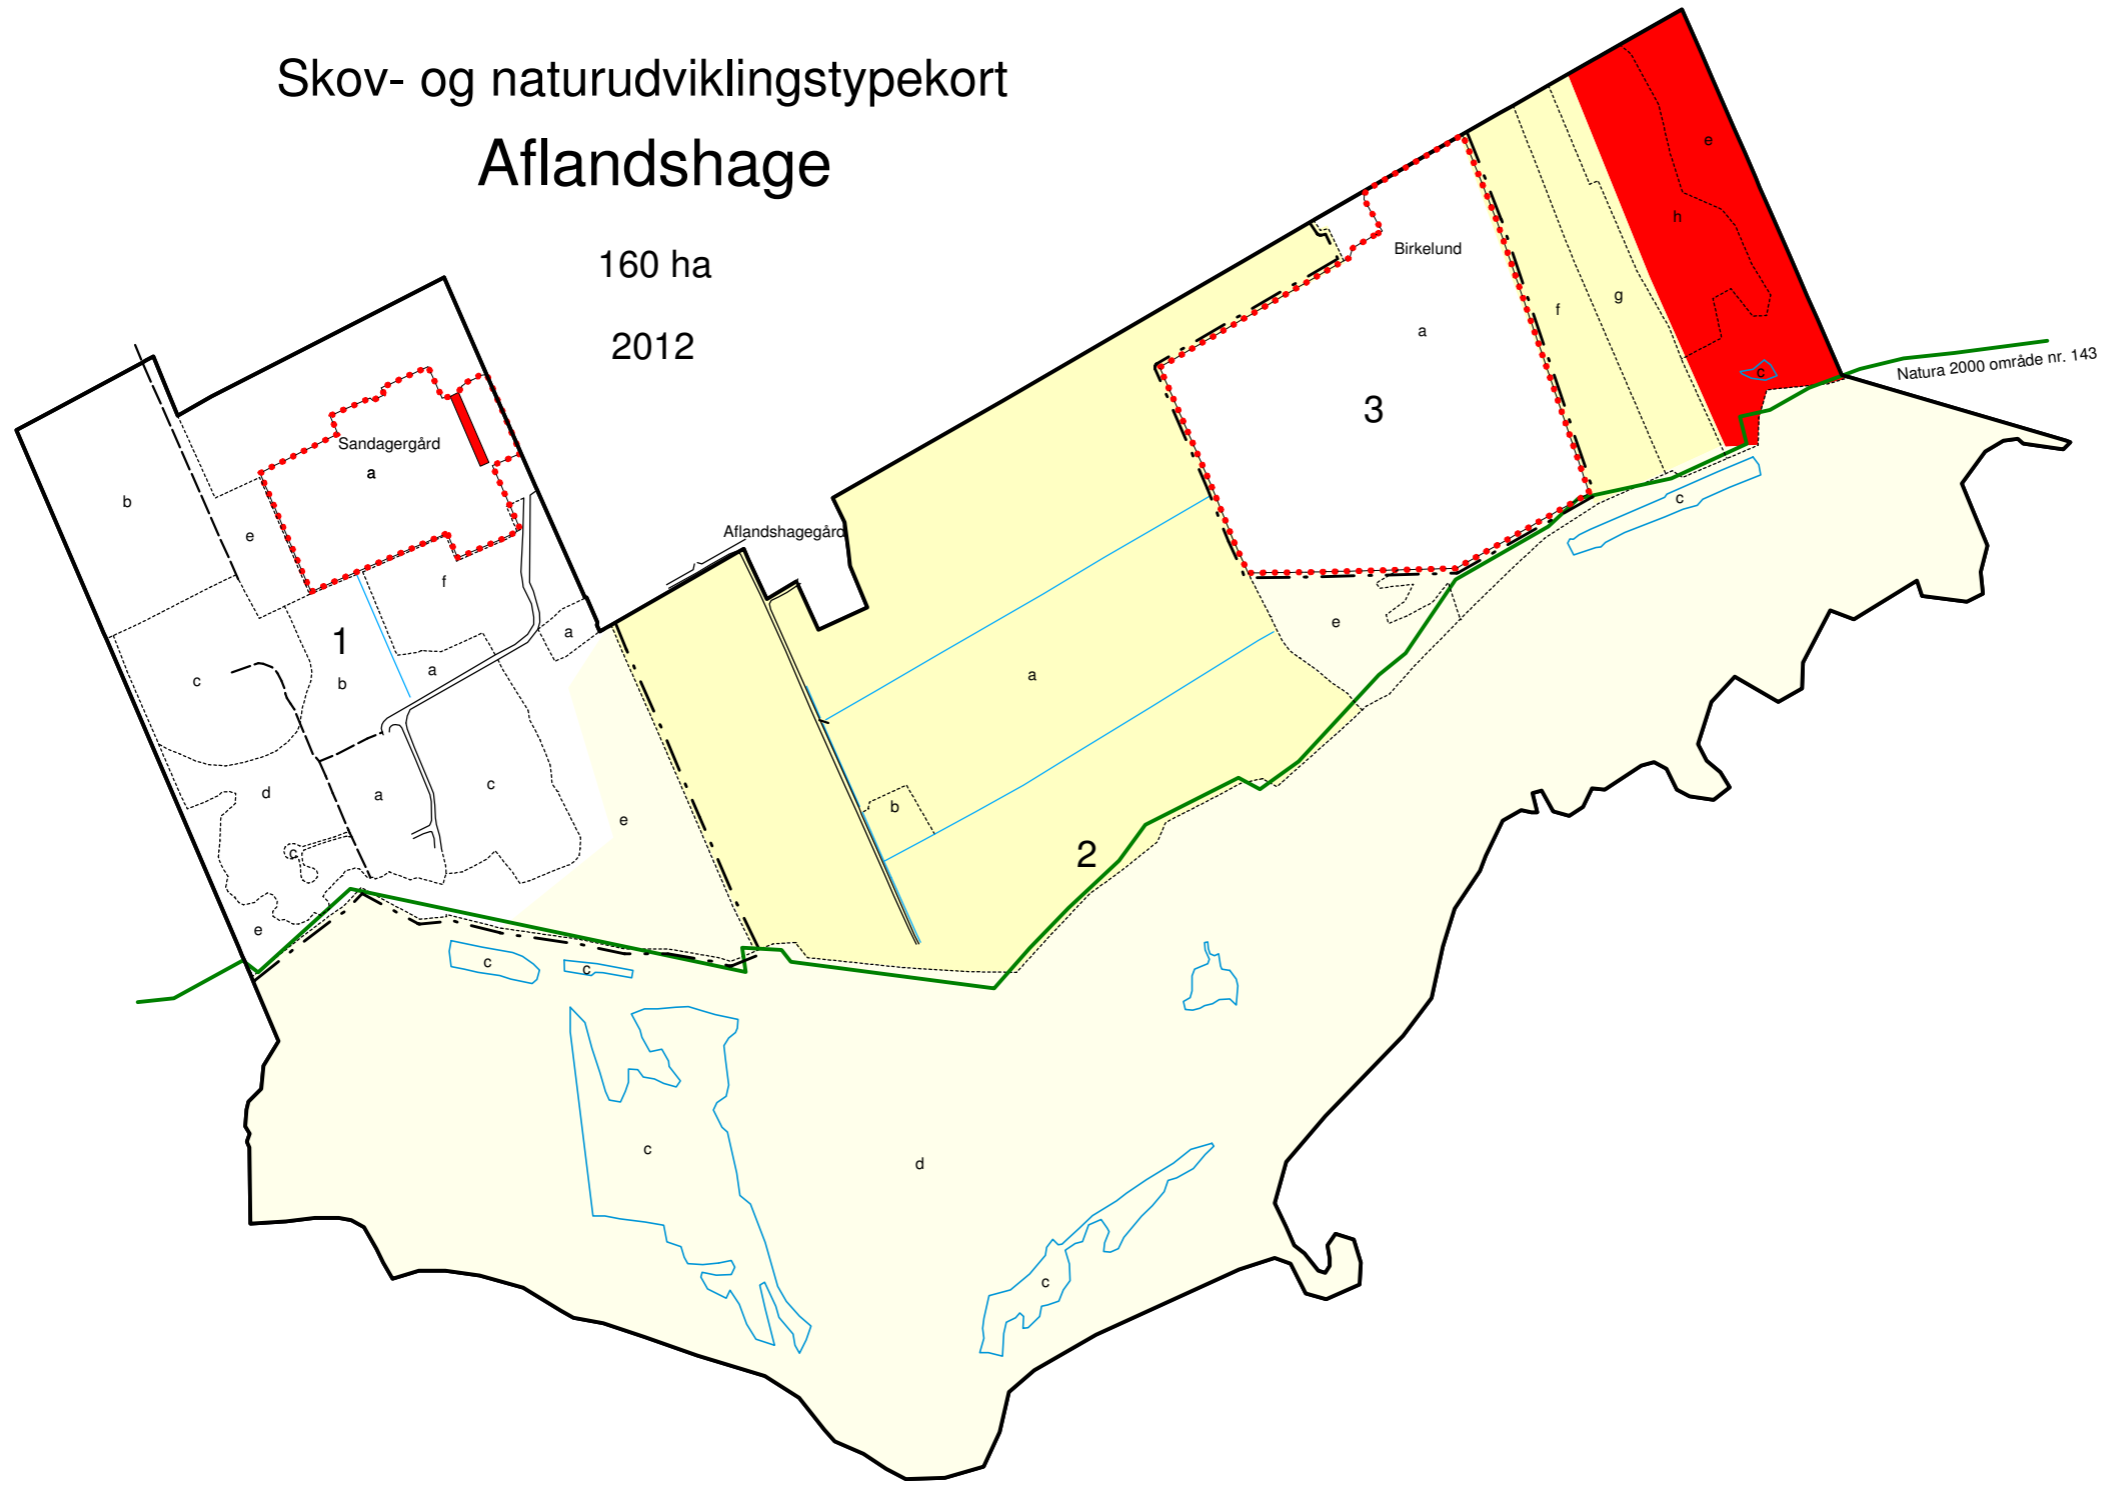

Kortbilag 3

Skov- og naturudviklingstypekort Aflandshage

160 ha

2012

Signatur

Naturudviklingstyper:

- Slette 0,6 ha
- Strand 3 ha

Skovudviklingstyper:

- 94 Urørt skov 0,6 ha