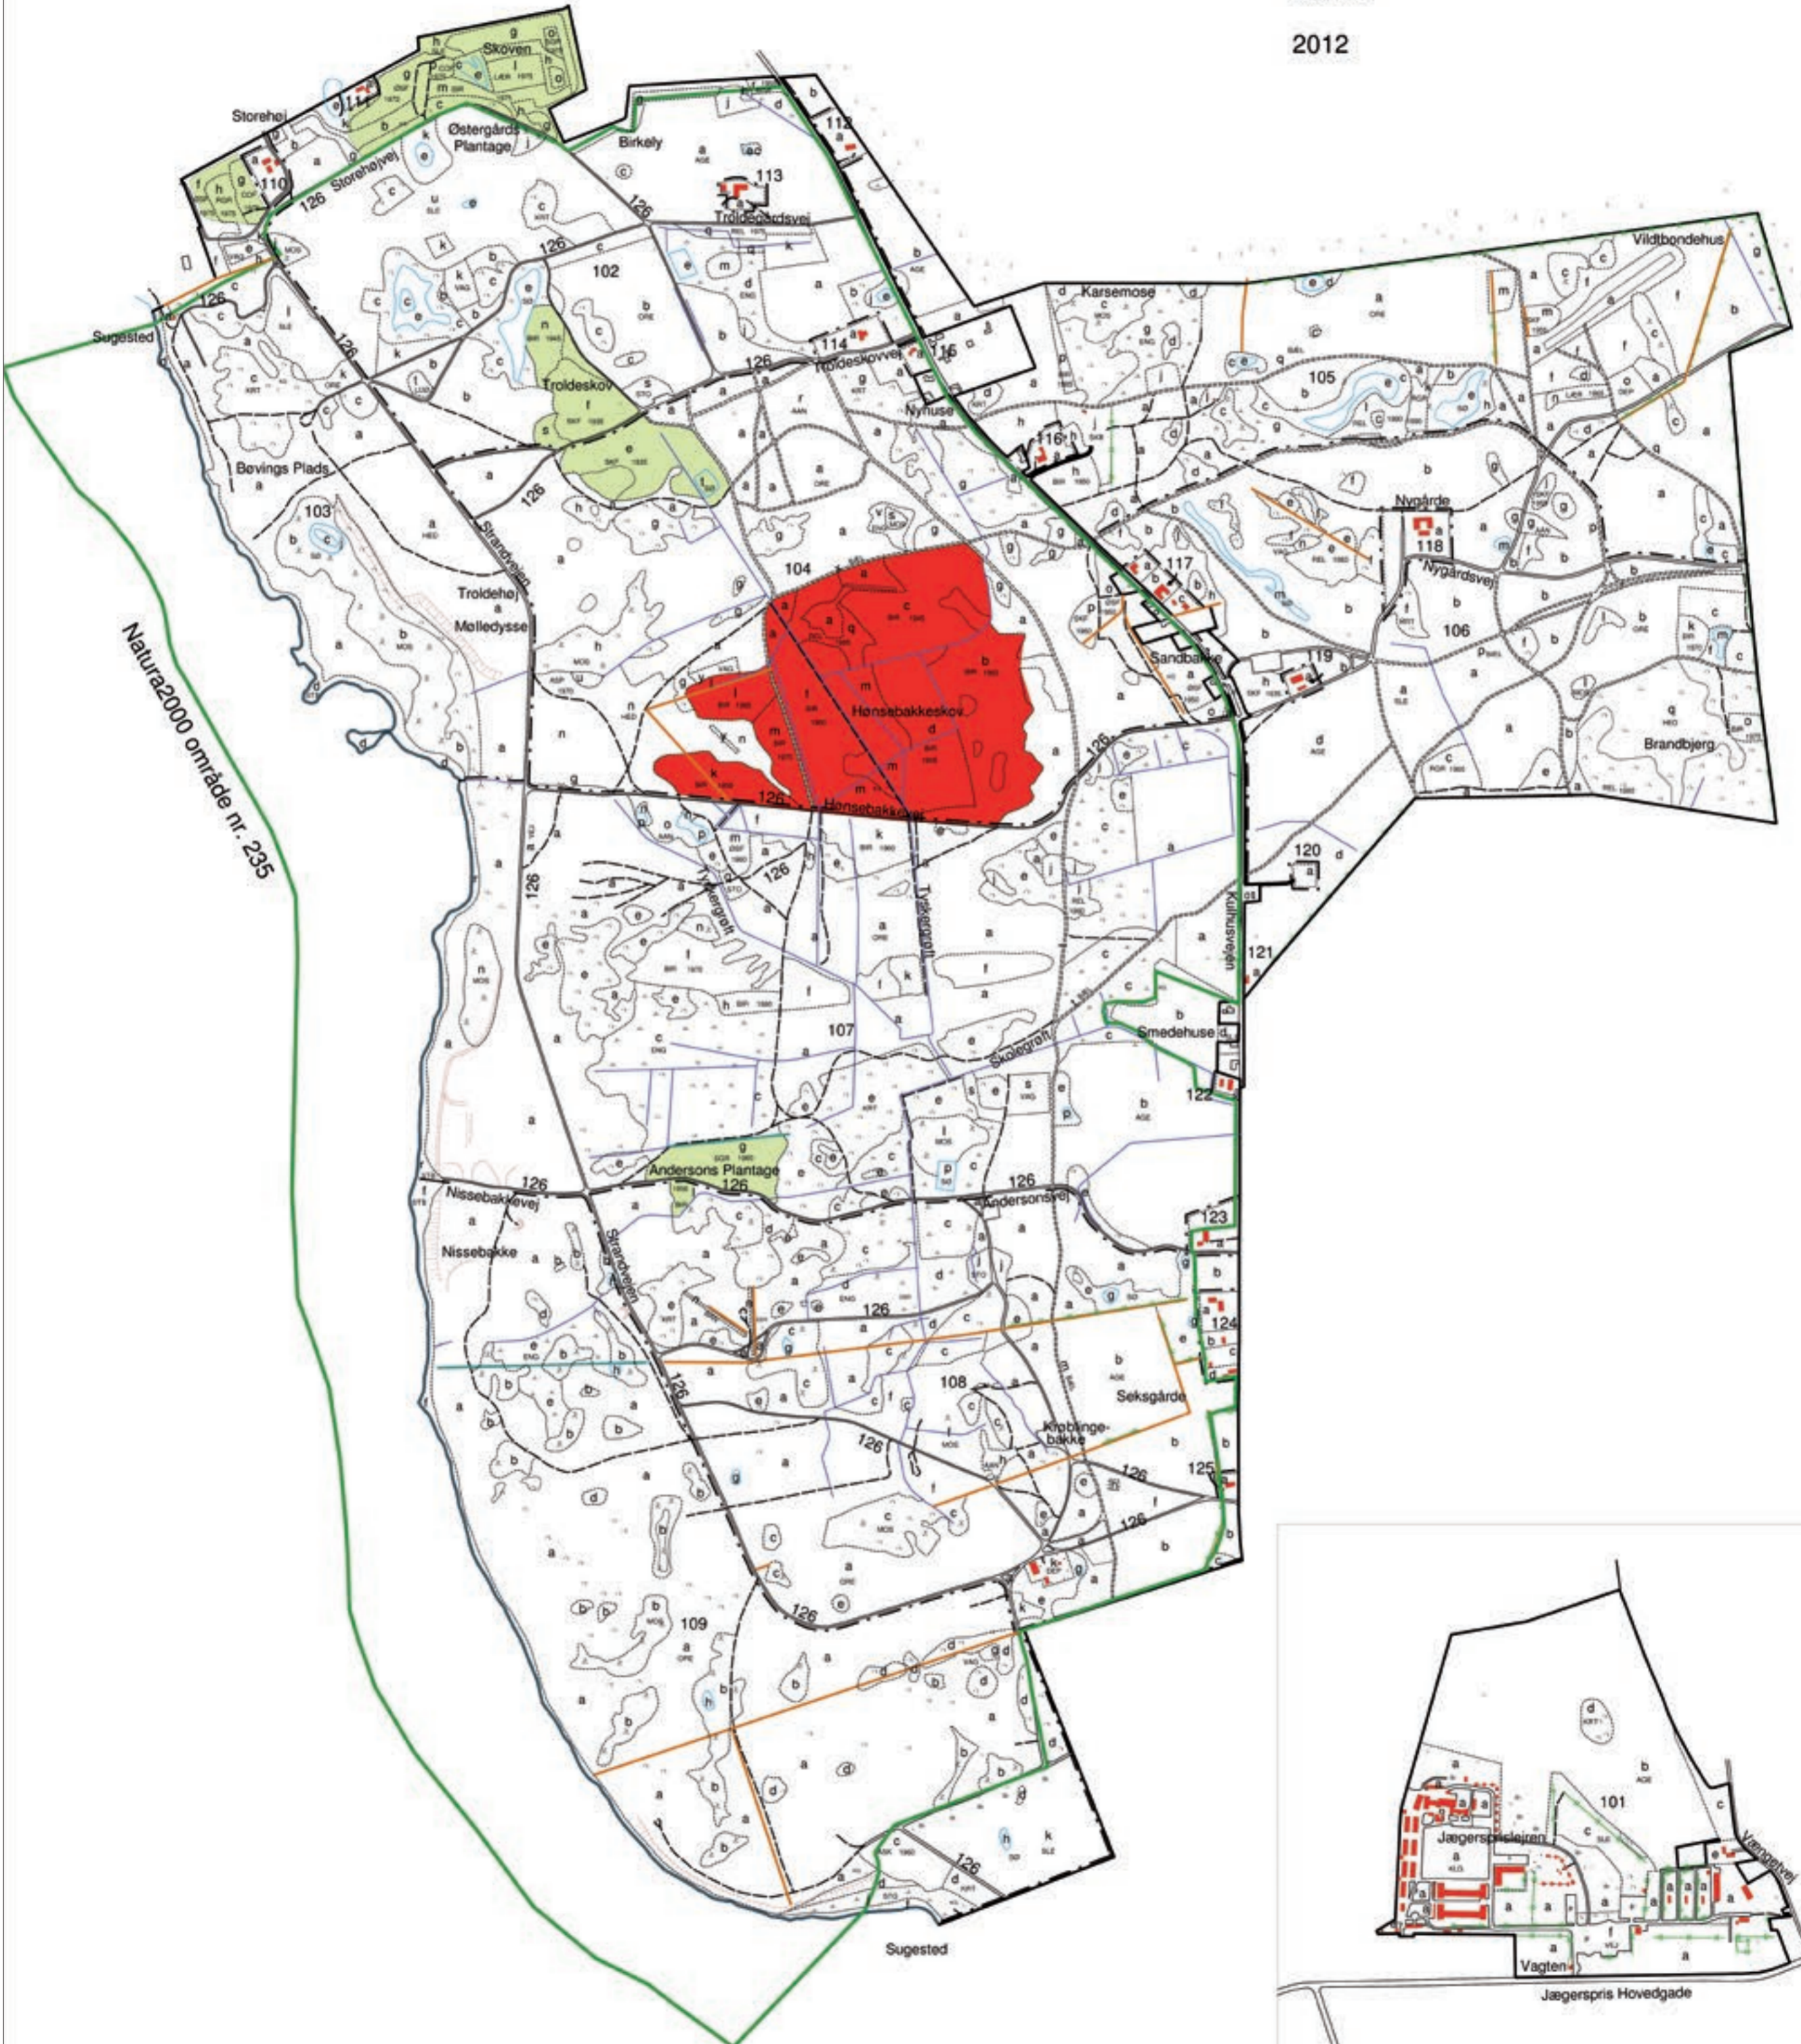

Kortbilag 2

Aktivitetskort

Jægerspris Skyde- og Øvelsesterræn

693 ha

2012

Natura2000 område nr. 235

Signatur

- Albrænding
- Græsning
- Høstet hvert år
- Rydning af gyvel, rynket rose
- Slåning af rynket rose hvert år
- Slåning efter førstegangspleje
- Slåning hvert år
- Slåning lige år
- Slåning ulige år
- Vandstandshævning

61 AktivitetsID

Kortbilag 1

Grundkort

Jægerspris Skyde- og Øvelsesterræn

693 ha

2012

Signatur

Skov:		
Løv	46 ha	
Nål	23 ha	
Lysåbne arealer:		
Overdrev	276 ha	
Mose	47 ha	
Eng	33 ha	
Hede	38 ha	
Sø og vandløb	5 ha	
Øvrige arealer:		
Vildtager	5 ha	
Slette	41 ha	
Øvrige ubevoksede arealer	130 ha	
Krat	49 ha	
Bæltespor	16 ha	

Linier:	
Aldelingsgrænse	
Dellittra	
Fredningsgrænse	
Hegn	
Jorddige	
Litra	
Læhegn	
Natura 2000 område	
Skrænt	
Stengærde	
Stømpil	
Søbred	
Ydergrænse	

Vej:	
Bæltespor	
Skovvej	
Spor	
Sti	
Vej	

Signatur:

○	Løv
▲	Nål
■	Nåltræskrat
■	Løvtræskrat
★	Fortidsminde
—	Mose, rør/siv
—	Blødbund
—	Hede

Kortbilag 3

Skovudviklingstypekort

Jægerspris Skyde- og Øvelsesterræn

693 ha

2012

Signatur

- 41 Birk med skovfyr og gran 18 ha
- 94 Urørt skov 32 ha