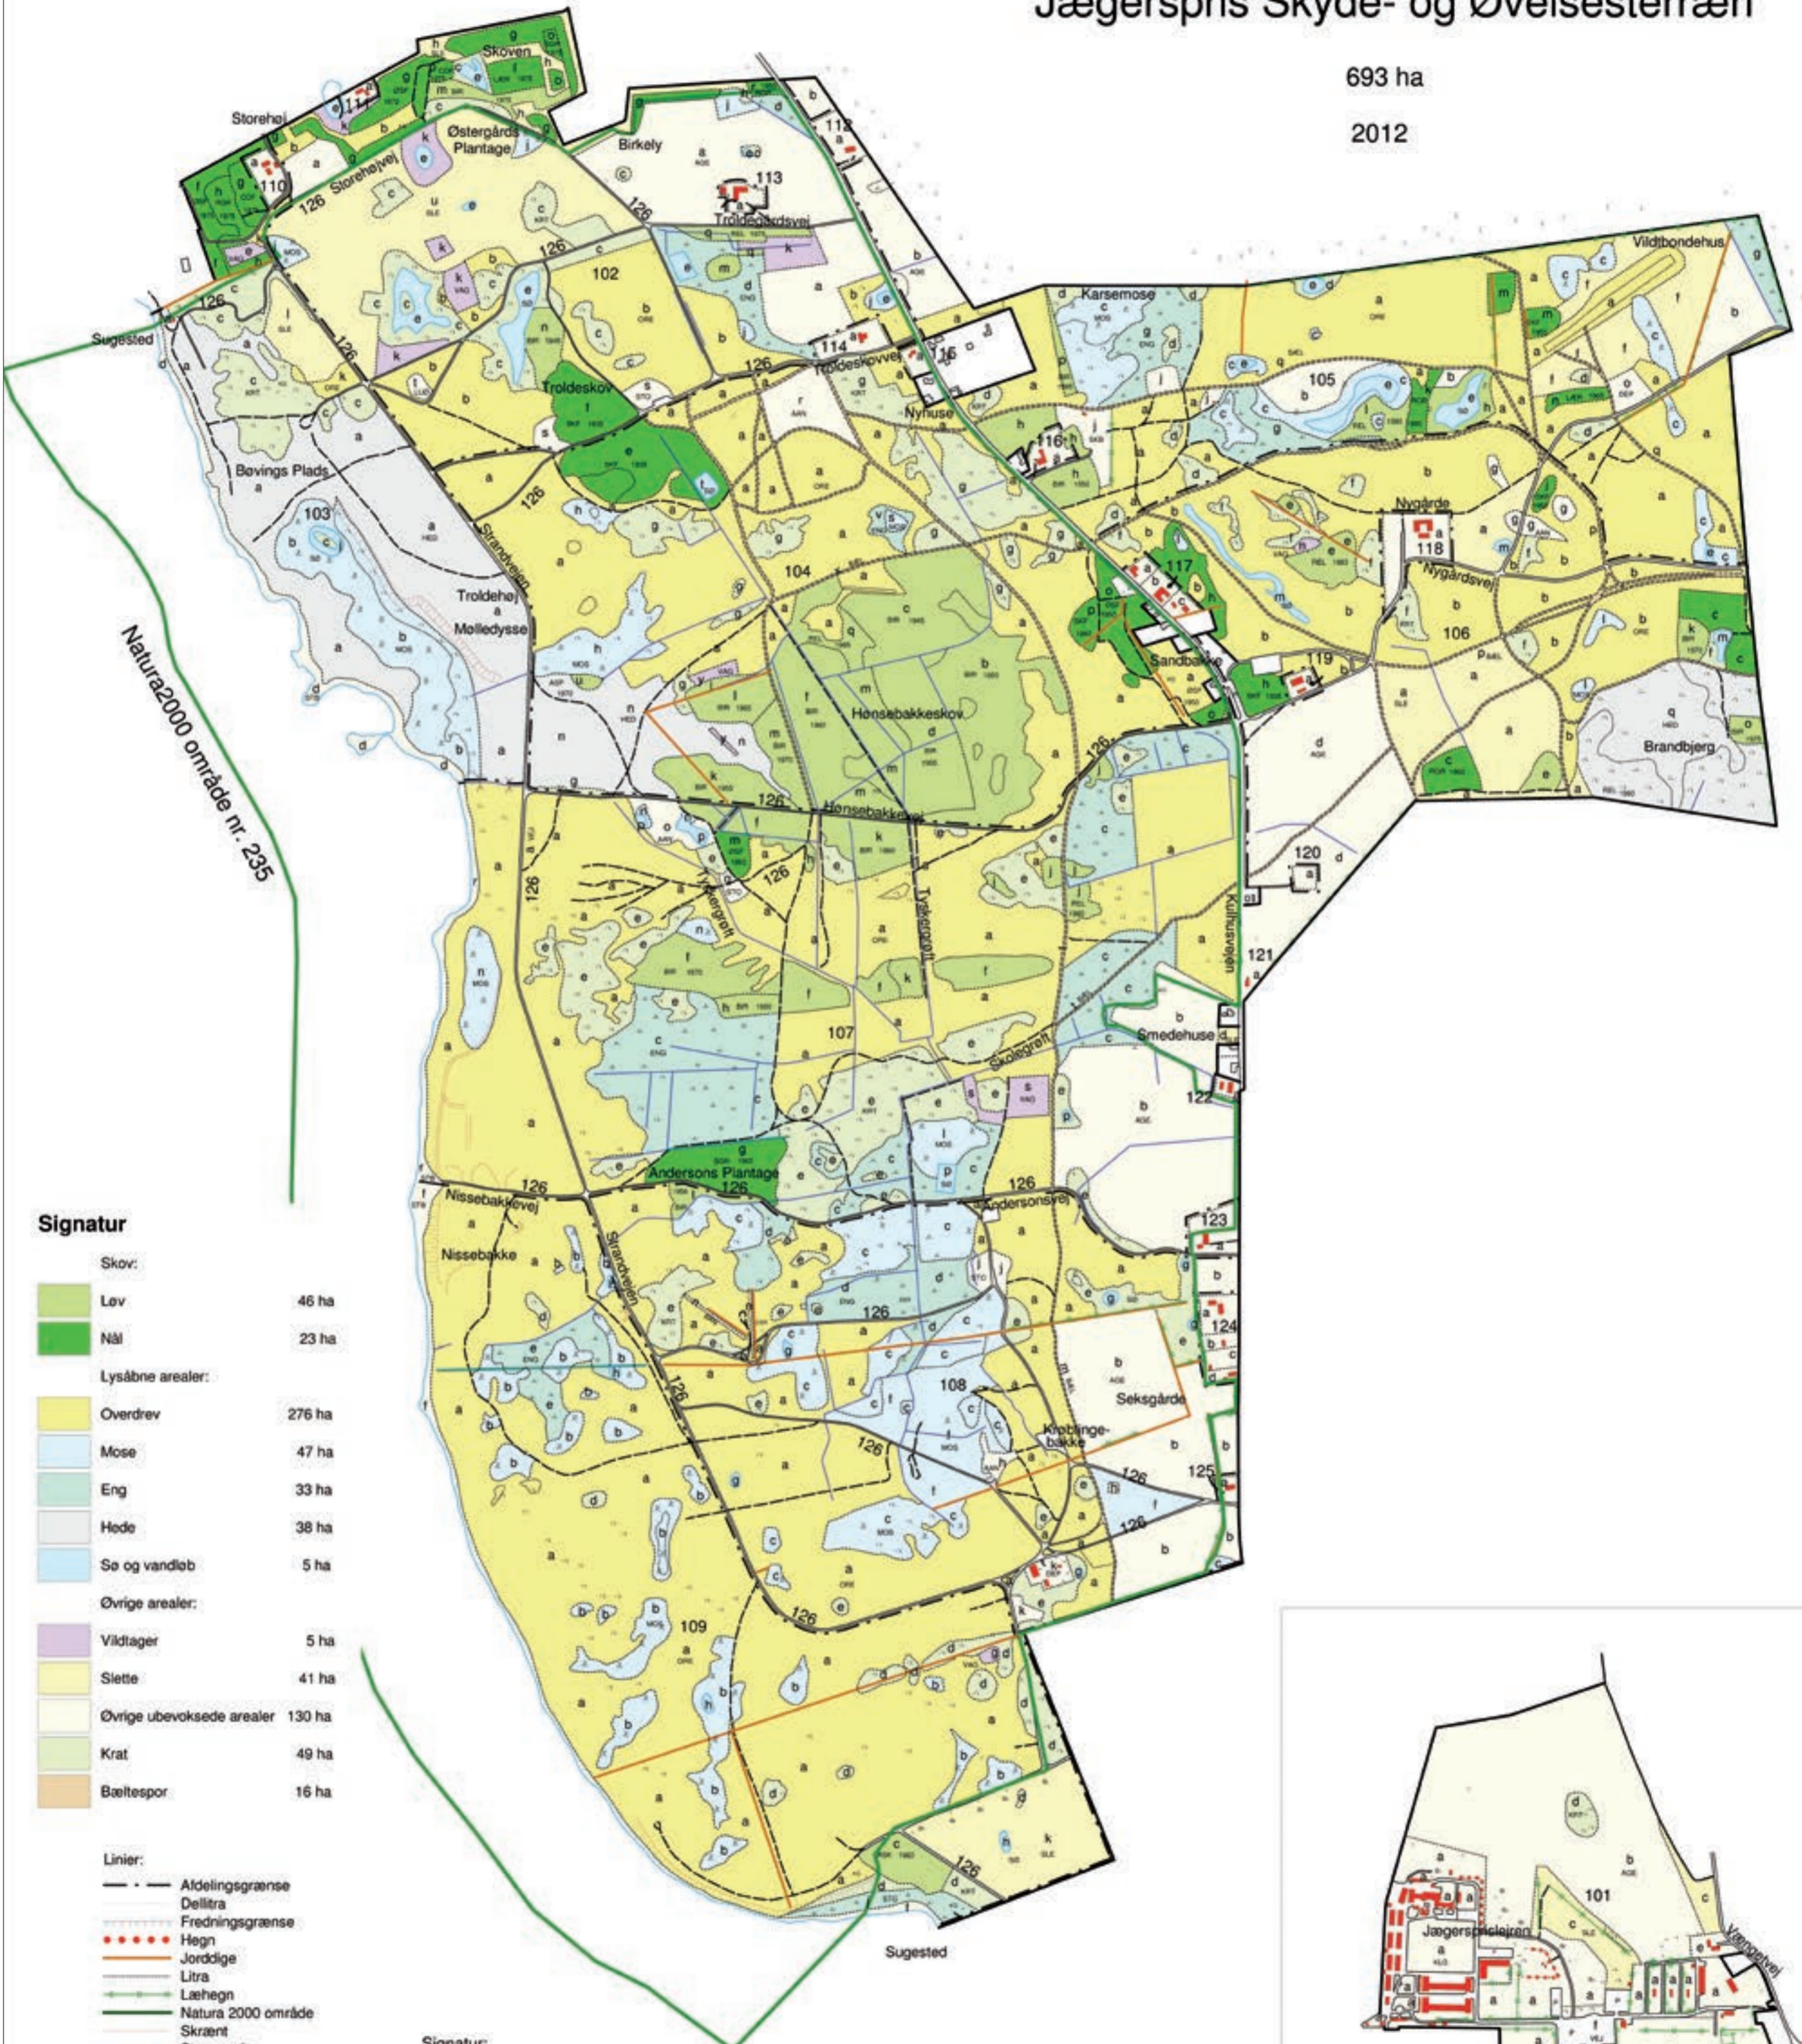

Kortbilag 2

Aktivitetskort

Jægerspris Skyde- og Øvelsesterræn

693 ha

2012

Natura2000 område nr. 235

Signatur

- Albrænding
- Græsning
- Høstet hvert år
- Rydning af gyvel, rynket rose
- Slåning af rynket rose hvert år
- Slåning efter førstegangspleje
- Slåning hvert år
- Slåning lige år
- Slåning ulige år
- Vandstandshævning

61 AktivitetsID

Kortbilag 1

Grundkort

Jægerspris Skyde- og Øvelsesterræn

693 ha

2012

Signatur

Skov:		
Løv	46 ha	
Nål	23 ha	
Lysåbne arealer:		
Overdrev	276 ha	
Mose	47 ha	
Eng	33 ha	
Hede	38 ha	
Sø og vandløb	5 ha	
Øvrige arealer:		
Vildtager	5 ha	
Slette	41 ha	
Øvrige ubevoksede arealer	130 ha	
Krat	49 ha	
Bæltespor	16 ha	

Linier:	
Aldelingsgrænse	
Dellittra	
Fredningsgrænse	
Hegn	
Jorddige	
Litra	
Læhegn	
Natura 2000 område	
Skrænt	
Stengærde	
Stømpil	
Søbred	
Ydergrænse	

Vej:	
Bæltespor	
Skovvej	
Spor	
Sti	
Vej	

Signatur:

○	Løv
▲	Nål
■	Nåltræskrat
■	Løvtræskrat
★	Fortidsminde
—	Mose, rør/siv
—	Blødbund
—	Hede

Kortbilag 3

Skovudviklingstypekort

Jægerspris Skyde- og Øvelsesterræn

693 ha

2012

Signatur

- 41 Birk med skovfyr og gran 18 ha
- 94 Urørt skov 32 ha