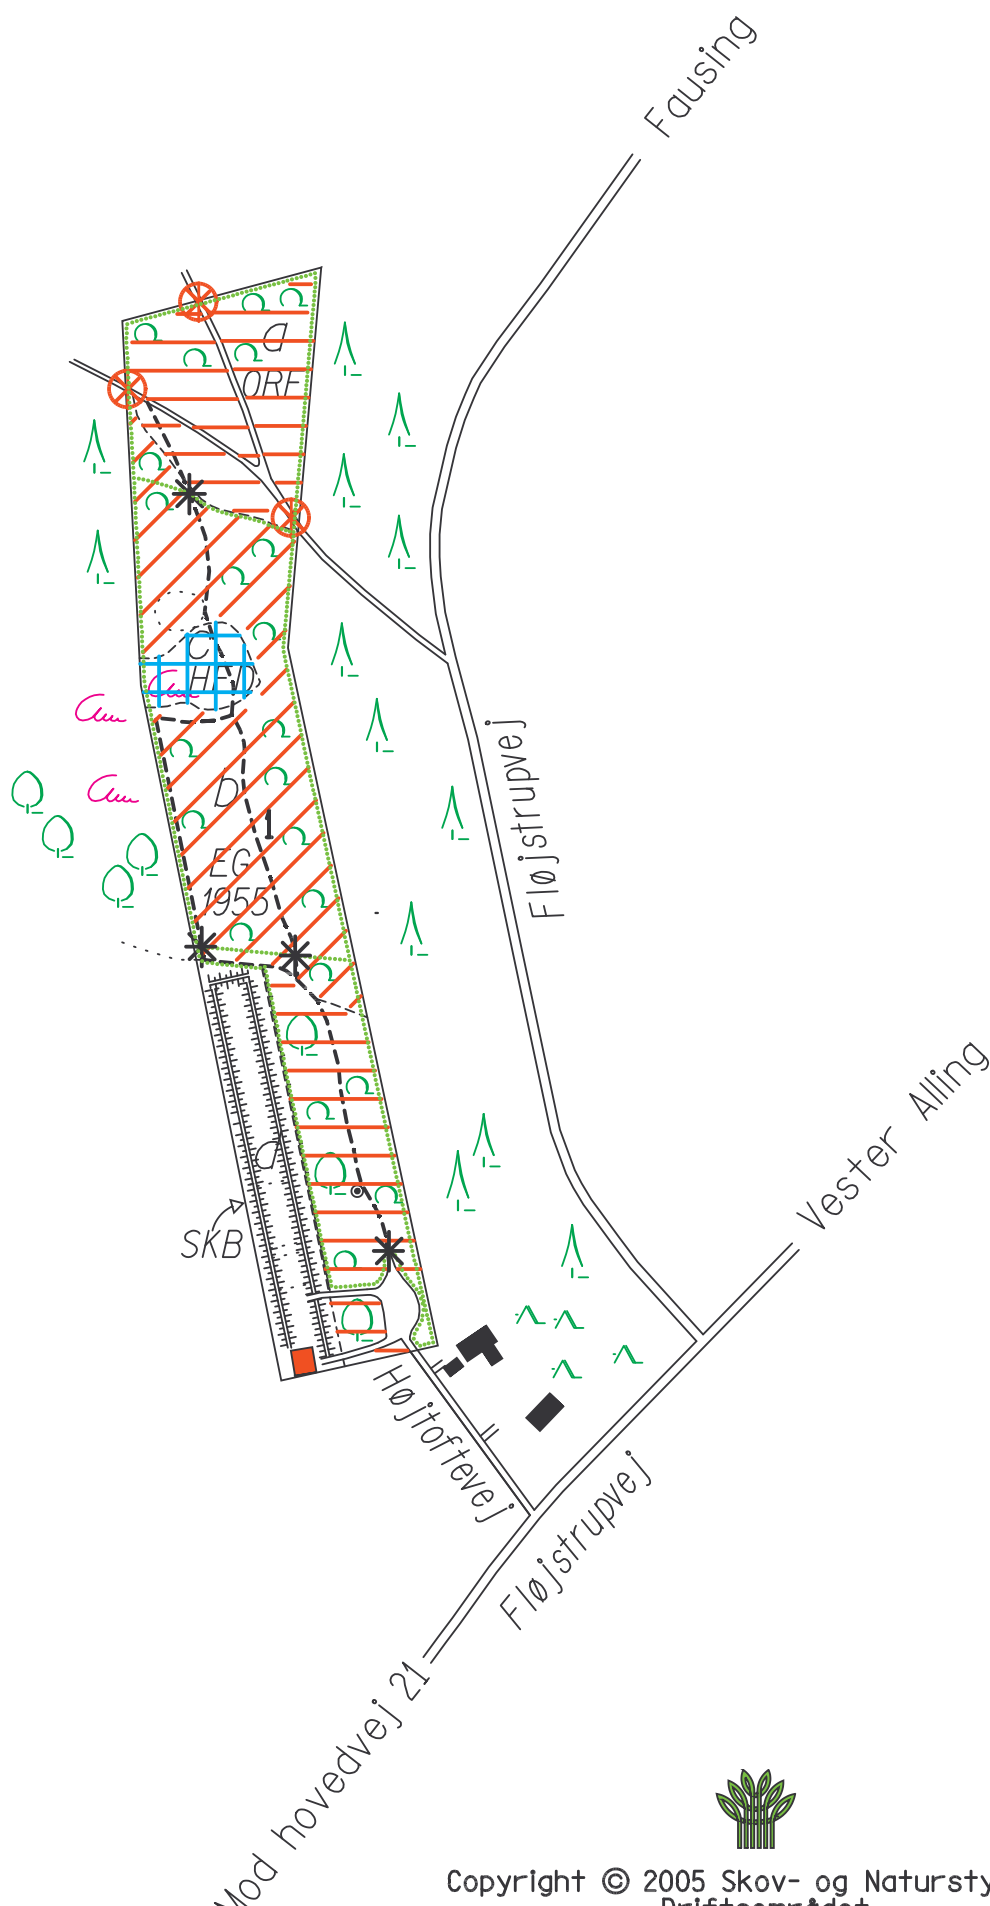

FLØJSTRUP SKYDEBANE

Drifts- og plejekort

5.0 ha

Årstal angiver anlægsår

SIGNATURER:

- 1** Afdelingsnummer
- a* Litra
- EG 1995* Træart m. Anlægsår
- Litragrænse
- ..... Ulitreret bevoksningsgrænse
- ==== Offentlig vej
- ==== Bilfast spor
- Vandresti
- ||| Skrønt
- Egen bygning
- Fremmed bygning
- Løvtrækrat
- ▲ Nåletræ
- Løvtrækrat
- ▤ Pleje af hede
- ▨ Pleje af overdrev
- ▧ Pleje af egekrat
- ⊗ Led i hegn
- ✱ Låge i hegn
- Hegn: Husdyr afgræsning

Copyright © 2005 Skov- og Naturstyrelsen  
Driftsområdet

Udarbejdet på grundlag af materiale fra  
Kort & Matrikelstyrelsen i henhold til tilladelse G18/1997

1 : 4000

1 ha